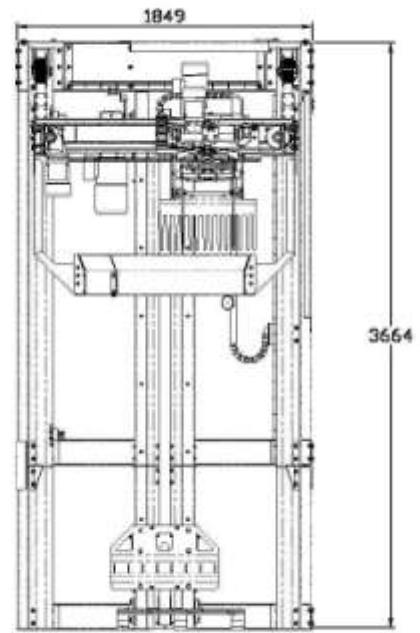

Manutention du sac

PALETTISEURS

COUPE 1-1

BOUBIELLA MORET
BP 145 - 02315 St-Quentin Cedex
Tél : 03 23 06 12 00 - Fax : 03 23 64 89 01
www.boubiela.fr - e-mail : boubiela@boubiela.fr