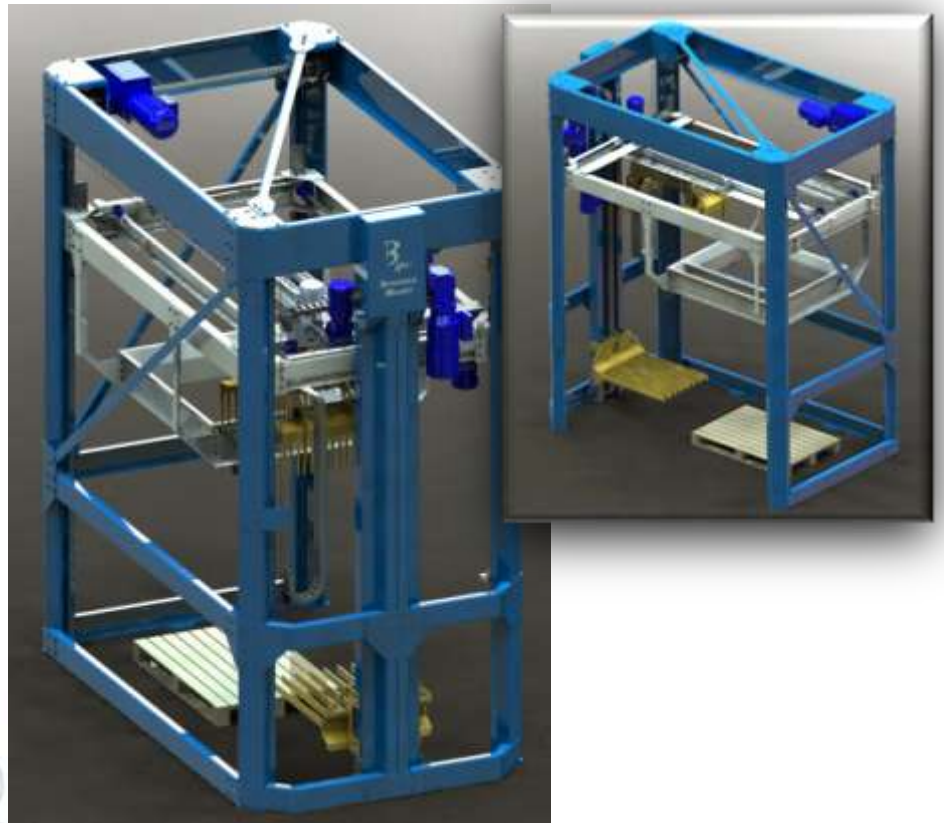

Maintenance sacs

Manutention du sac

PALETTISEURS

UNE GAMME ETENDUE COMPLETEMENT RENOUVELEE

- AIRBA 600 : la solution économique et performante pour 600 sacs/heure
- AIRBA 1.200 : la solution optimale pour 1.200 sacs/heure

Le Palettiseur AIRBA est le fruit d'un développement basé sur la simplicité de conception pour offrir une solution robuste et économique pour la palettisation de sacs de 20 à 50 kg.

Encombrement réduit et facilité d'utilisation complètent les avantages de cette gamme.