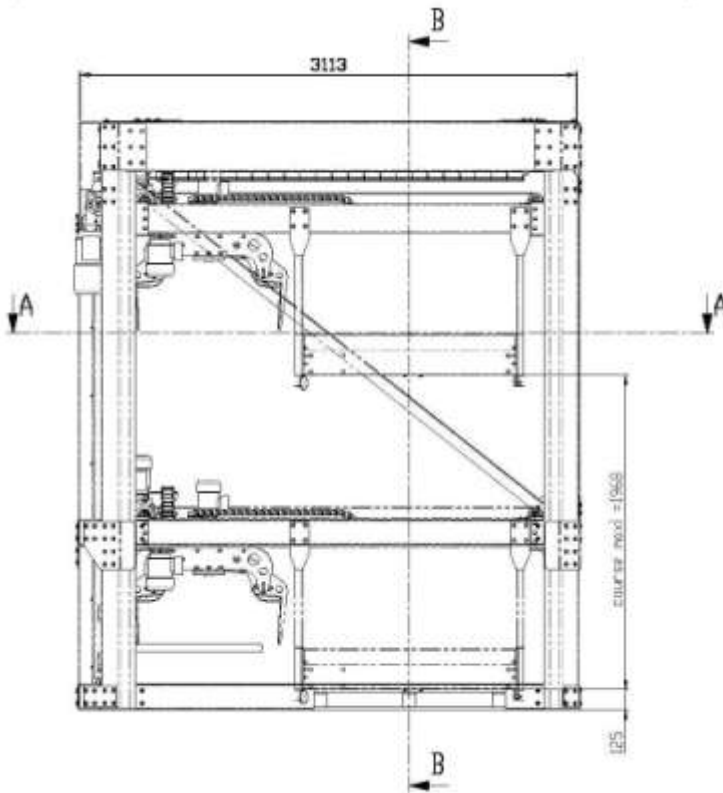

Manutention du sac

PALETTISEURS

COUPE 1-1

BOUBIELLA MORET
BP 145 - 02315 St-Quentin Cedex
Tél : 03 23 06 12 00 - Fax : 03 23 64 89 01
www.boubiela.fr - e-mail : boubiela@boubiela.fr