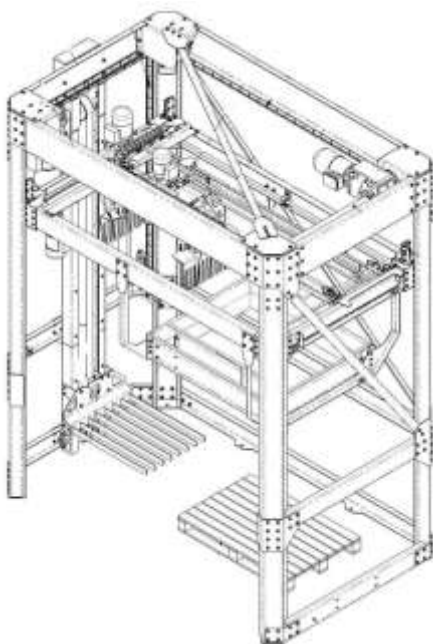

BOUBIELLA MORET
BP 145 - 02315 St-Quentin Cedex
Tél : 03 23 06 12 00 - Fax : 03 23 64 89 01
www.boubiela.fr - e-mail : boubiela@boubiela.fr